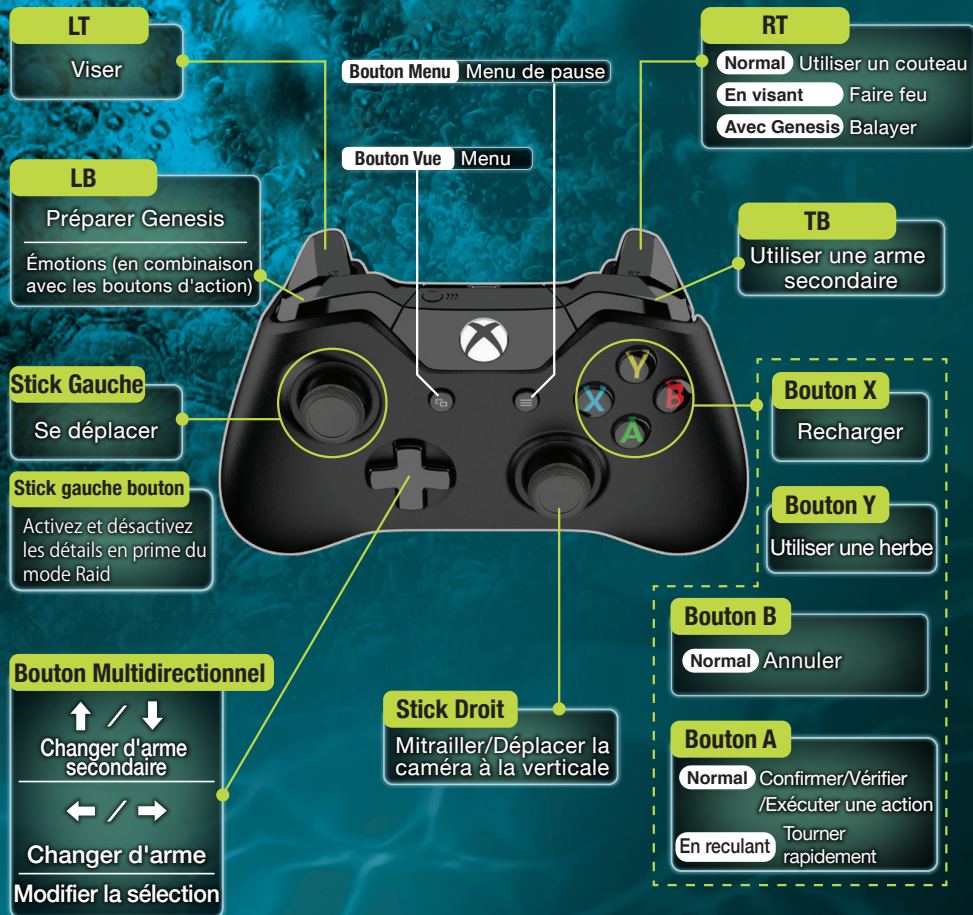

RESIDENT EVIL®

REVELATIONS

COMMANDES

COMMANDES DES PERSONNAGES

Vous pouvez modifier ces réglages dans les options

Xbox One Wireless Controller

*Il s'agit du type de commandes Tireur 1 par défaut

*Visez avec LT et appuyez sur RB pour utiliser des armes secondaires dans la direction dans laquelle vous faites face.

*En mode Raid, maintenez LB et appuyez sur Y, B, Z ou X pour utiliser des émotions (à l'intention de votre partenaire)